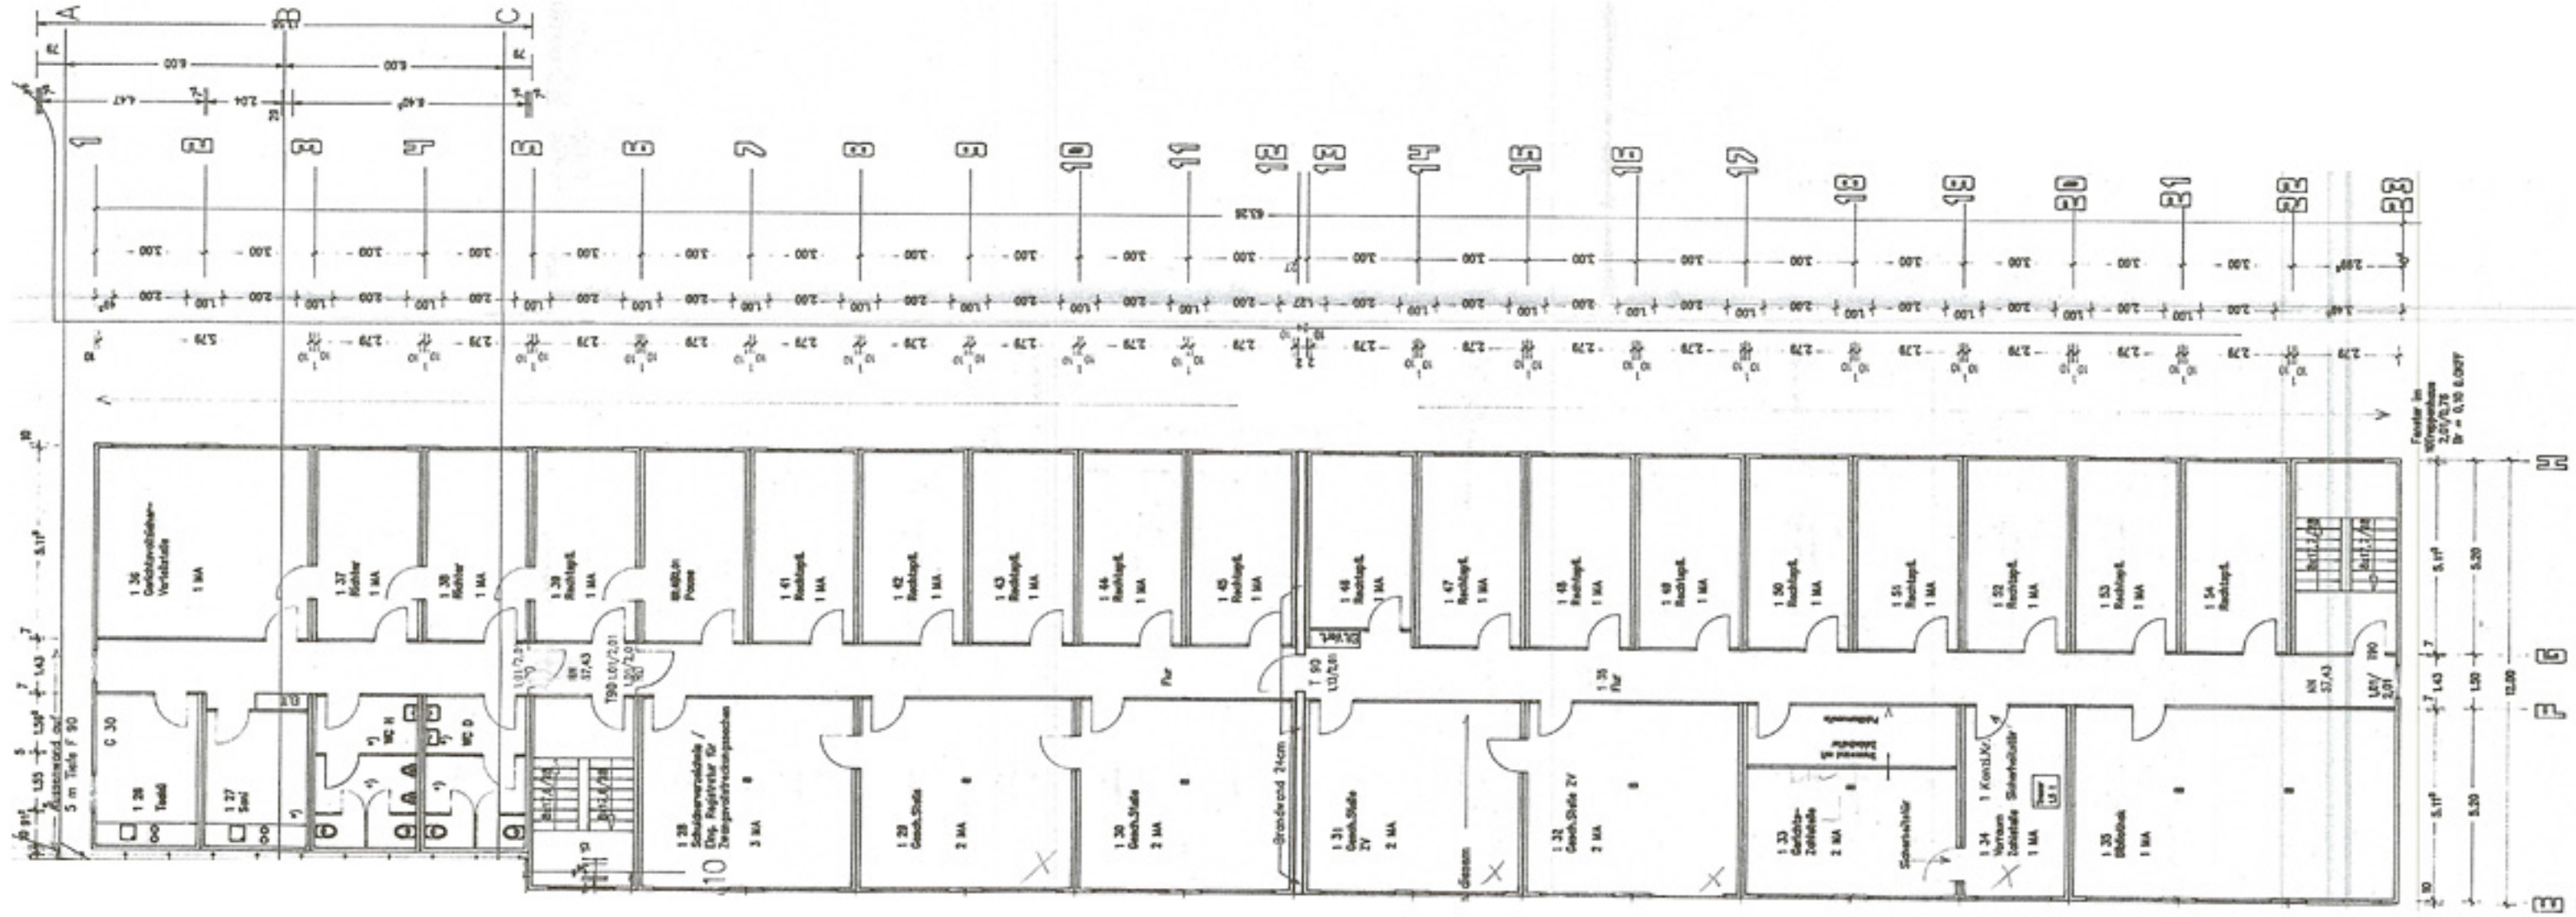

63er Containeranlage - Containerdepot Berlin

Fenster in Wirtspassagen
2.00/0.75
Br = 0.10 6.00/7.00